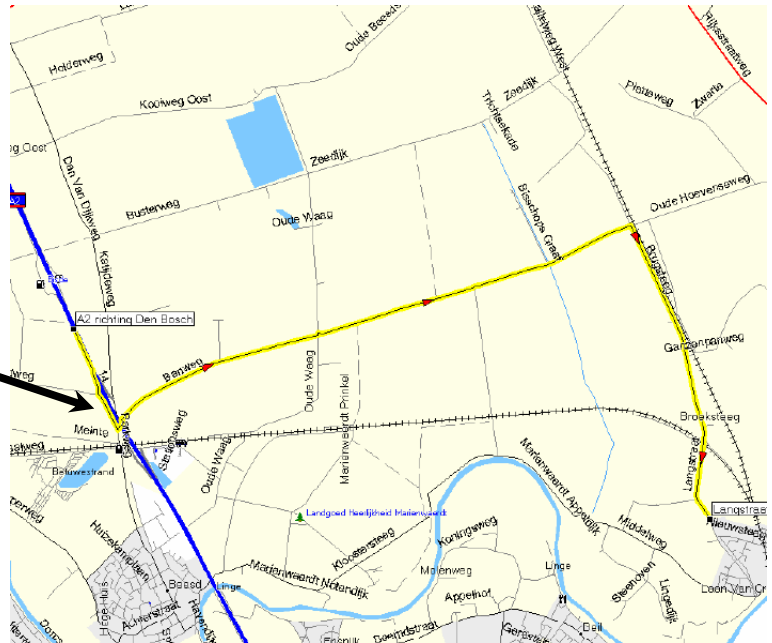

## ROUTEBESCHRIJVING GREEFA

### A2 richting Den Bosch

Afrit 14 naar rechts richting Beesd. Na 200 meter naar links naar Parkweg. Na ongeveer 400 meter links naar Banweg. Na ongeveer 2 kilometer naar links naar Oude Waag. Direct naar rechts naar Mariënwaerdt Dwarsteeg. Na ongeveer 3 kilometer naar rechts naar Brugsteeg. Na 2,5 kilometer ziet u Greefa aan uw linkerhand op nummer 12.

### A2 richting Utrecht

Afrit 14 naar rechts richting Beesd. Na 300 meter naar rechts richting Stationsweg. Na 300 meter nogmaals naar rechts richting Stationsweg. Na 400 meter naar rechts richting Oude Waag. Na 140 meter naar links naar Mariënwaerdt Notenlaan. Na 1,4 kilometer naar links naar Kloostersteeg. Na 2,9 kilometer naar links naar Weistraat. Na 800 meter naar rechts naar Langstraat. Na 200 meter ziet u Greefa aan uw linkerhand op nummer 12.